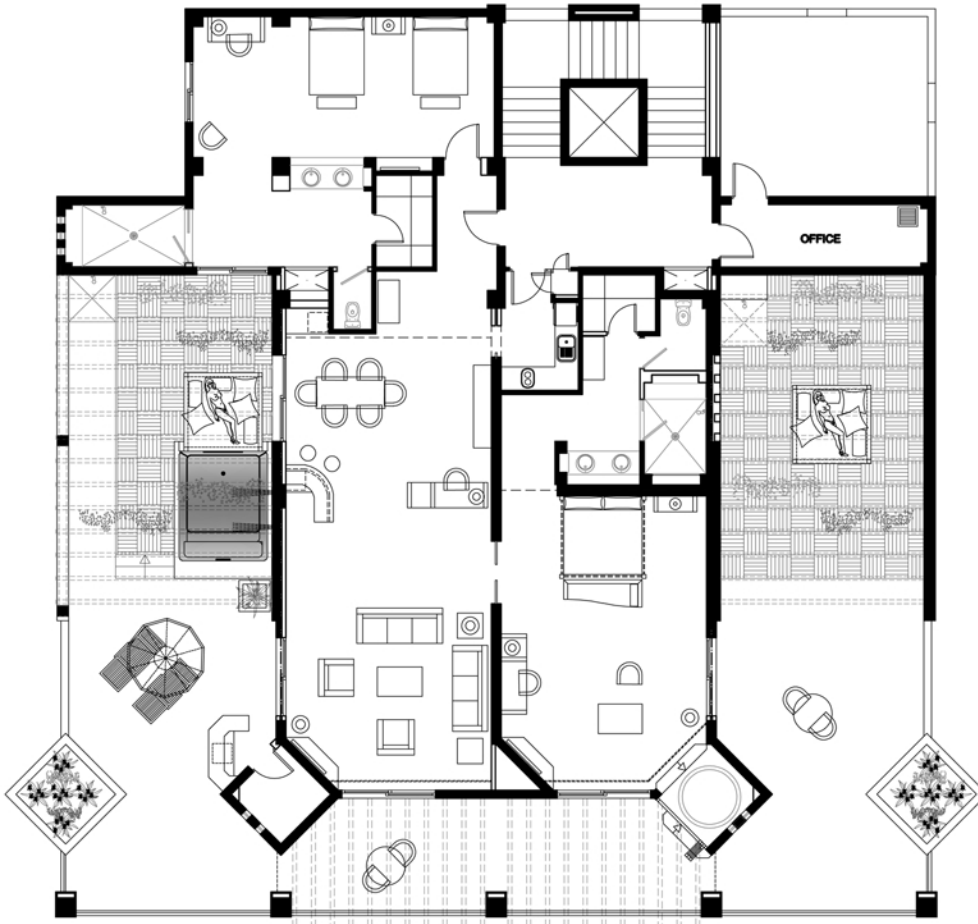

The Beloved Hotel, Playa Mujeres, Mexico

Calle Vialidad Paseo Mujeres, Mz 01, Zona Continental, Lote 10, SM 3, Isla Mujeres, Quintana Roo, México 77400
Tel.: + 52 998 872 8730 - www.belovedhotels.com

Owners Suite

SUPERFICIES CONSTRUIDAS / CONSTRUCTED SURFACES

M2 Vivienda / M2 Housing	220 m ²	2,368.06 ft ²
M2 Porche 1 / M2 Porch 1	32 m ²	344.44 ft ²
M2 Porche 2 / M2 Porch 2	163.80 m ²	1,763.12 ft ²

*The
Beloved
Hotel*
Playa Mujeres, Mexico